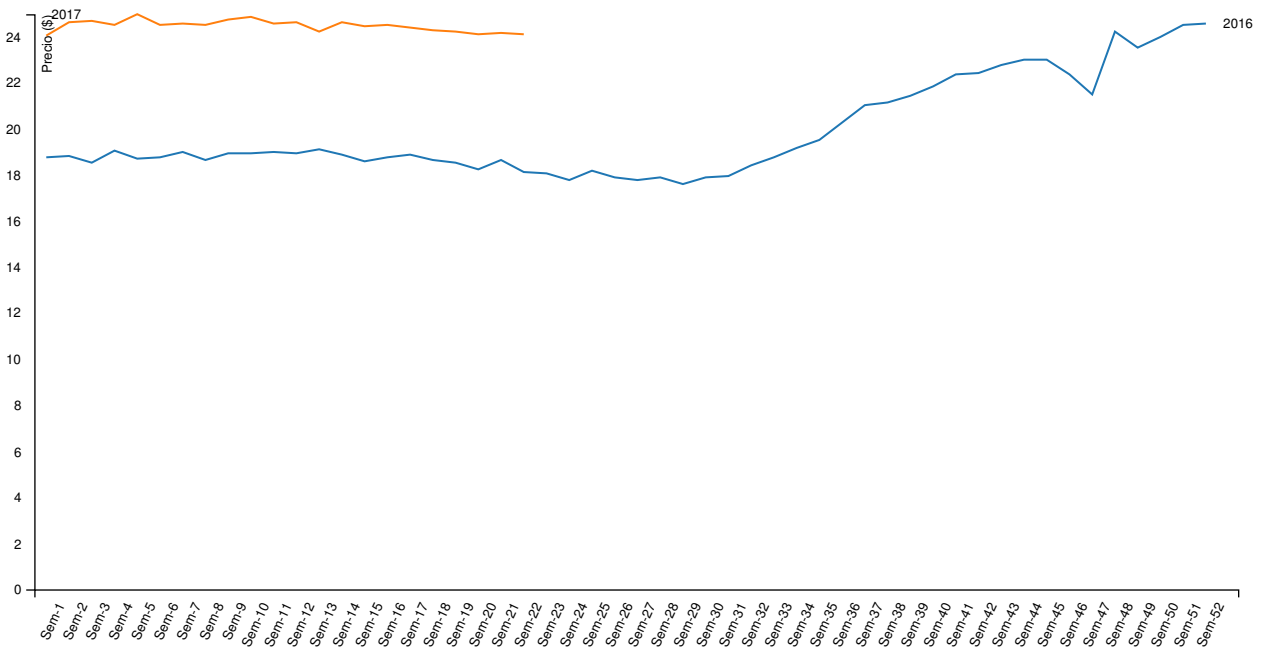

Evolución semanal de las cabezas evaluadas para la categoría "Capón general"

SISTEMA INFORMATIVO DE PRECIOS PORCINOS

Publicación semanal

Semana 22/2017

Evolución semanal de precios máximos para la categoría "Capón general"